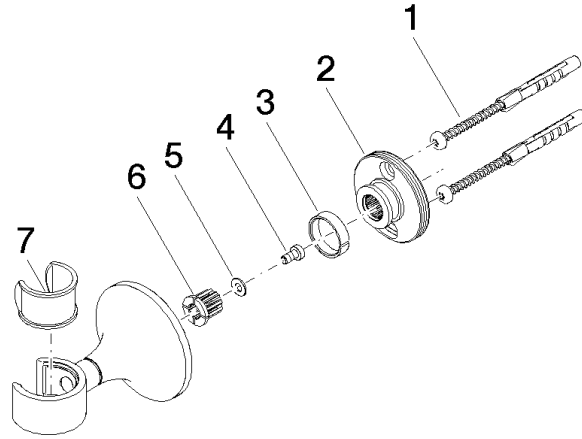

28 050 809

• rosette Ø 60 mm

	Chrome	28 050 809-00
	Brushed Platinum	28 050 809-06
	Platinum	28 050 809-08
	Dark Chrome	28 050 809-19
	Brushed Durabronze (23kt Gold)	28 050 809-28
	Brushed Bronze	28 050 809-42
	Brushed Champagne (22kt Gold)	28 050 809-46
	Champagne (22kt Gold)	28 050 809-47
	Brushed Dark Platinum	28 050 809-99

28 050 809

mm [inches]

28 050 809

Parts for other finishes can be found here: Brushed Platinum

### Spare parts list

No.	Item Number	Name	Quantity used	Delivery time
1	05 30 31 025 00 90	fixing set	1	2
2	90 17 20 759 00 90	disc	1	2
3	09 14 15 022 90	ring	1	2
4	09 30 30 057 90	screw	1	2
5	09 30 11 024 90	disc	1	2
6	09 12 12 213 90	fixing cap	1	2
7	90 18 40 035 00 90	sleeve	1	2